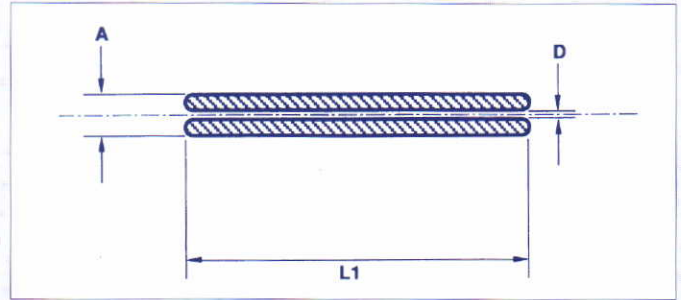

Precision Wire Guide Tubes for the Co

Thomas Klein will gladly produce wire guide tubes to a customer's own special requirement. Small quantities and samples are also catered for.

Non standard tubes can be supplied with hole sizes from 0,2 ! mm and the outside diameter to 20 mm.

Part No. A D L1 B L2 2.00 Diameter Tubes

TK-0001	2.00	0.35	25.00	--	--
TK-0002	2.00	0.35	30.00	--	--
TK-0004	2.00	0.35	40.00	--	--
TK-0005	2.00	0.35	35.00	0.80	8.00
TK-0006	2.00	0.35	35.00	1.20	10.00
TK-0007	2.00	0.35	35.00	1.60	10.00
TK-0008	2.00	0.50	25.00	--	--
TK-0009	2.00	0.50	30.00	--	--
TK-0010	2.00	0.50	35.00	--	--
TK-0011	2.00	0.50	40.00	--	--
TK-0012	2.00	0.50	35.00	1.20	8.00
TK-0013	2.00	0.50	35.00	1.40	10.00
TK-0014	2.00	0.50	35.00	1.60	10.00
TK-0015	2.00	0.50	40.00	1.60	10.00
TK-0016	2.00	0.50	50.00	1.60	10.00
TK-0017	2.00	0.60	25.00	--	--
TK-0018	2.00	0.60	30.00	--	--
TK-0019	2.00	0.60	35.00	--	--
TK-0020	2.00	0.60	40.00	--	--
TK-0021	2.00	0.60	50.00	--	--
TK-0022	2.00	0.60	25.00	1.40	8.00
TK-0023	2.00	0.60	35.00	1.40	10.00
TK-0024	2.00	0.60	35.00	1.50	8.00
TK-0025	2.00	0.60	35.00	1.60	10.00
TK-0026	2.00	0.60	40.00	1.50	10.00
TK-0027	2.00	0.60	45.00	1.60	10.00
TK-0028	2.00	0.60	50.00	1.60	10.00
TK-0029	2.00	0.80	25.00	--	--
TK-0030	2.00	0.80	30.00	--	--
TK-0031	2.00	0.80	35.00	--	--
TK-0032	2.00	0.80	40.00	--	--
TK-0033	2.00	0.80	50.00	--	--
TK-0034	2.00	0.80	25.00	1.50	8.00
TK-0035	2.00	0.80	30.00	1.60	8.00
TK-0036	2.00	0.80	35.00	1.60	10.00
TK-0037	2.00	0.80	40.00	1.60	10.00
TK-0038	2.00	0.80	45.00	1.60	10.00
TK-0039	2.00	0.80	50.00	1.60	10.00
TK-0040	2.00	1.00	30.00	--	--
TK-0041	2.00	1.00	35.00	--	--
TK-0042	2.00	1.00	40.00	--	--
TK-0043	2.00	1.00	45.00	--	--
TK-0044	2.00	1.00	50.00	--	--