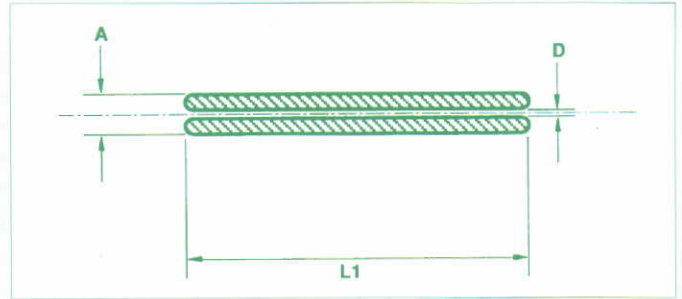

Präzisions - Drahtführer für die Spule

Die Drahtführer werden aus Spezialstahl für Sie gefertigt. Wir können Ihnen verschiedene Härtegrade bis 70 HRC sowie Teilhärtungen liefern.

Selbstverständlich können wir sämtliche möglichen Drahtführer ab einer Bohrung von **0,2!** mm bis zu einem max. Aussendurchmesser von 20 mm fertigen.

Best. Nr. A D L1 B L2

2.00 Aussendurchmesser

TK-0001	2.00	0.35	25.00	--	--
TK-0002	2.00	0.35	30.00	--	--
TK-0004	2.00	0.35	40.00	--	--
TK-0005	2.00	0.35	35.00	0.80	8.00
TK-0006	2.00	0.35	35.00	1.20	10.00
TK-0007	2.00	0.35	35.00	1.60	10.00
TK-0008	2.00	0.50	25.00	--	--
TK-0009	2.00	0.50	30.00	--	--
TK-0010	2.00	0.50	35.00	--	--
TK-0011	2.00	0.50	40.00	--	--
TK-0012	2.00	0.50	35.00	1.20	8.00
TK-0013	2.00	0.50	35.00	1.40	10.00
TK-0014	2.00	0.50	35.00	1.60	10.00
TK-0015	2.00	0.50	40.00	1.60	10.00
TK-0016	2.00	0.50	50.00	1.60	10.00
TK-0017	2.00	0.60	25.00	--	--
TK-0018	2.00	0.60	30.00	--	--
TK-0019	2.00	0.60	35.00	--	--
TK-0020	2.00	0.60	40.00	--	--
TK-0021	2.00	0.60	50.00	--	--
TK-0022	2.00	0.60	25.00	1.40	8.00
TK-0023	2.00	0.60	35.00	1.40	10.00
TK-0024	2.00	0.60	35.00	1.50	8.00
TK-0025	2.00	0.60	35.00	1.60	10.00
TK-0026	2.00	0.60	40.00	1.50	10.00
TK-0027	2.00	0.60	45.00	1.60	10.00
TK-0028	2.00	0.60	50.00	1.60	10.00
TK-0029	2.00	0.80	25.00	--	--
TK-0030	2.00	0.80	30.00	--	--
TK-0031	2.00	0.80	35.00	--	--
TK-0032	2.00	0.80	40.00	--	--
TK-0033	2.00	0.80	50.00	--	--
TK-0034	2.00	0.80	25.00	1.50	8.00
TK-0035	2.00	0.80	30.00	1.60	8.00
TK-0036	2.00	0.80	35.00	1.60	10.00
TK-0037	2.00	0.80	40.00	1.60	10.00
TK-0038	2.00	0.80	45.00	1.60	10.00
TK-0039	2.00	0.80	50.00	1.60	10.00
TK-0040	2.00	1.00	30.00	--	--
TK-0041	2.00	1.00	35.00	--	--
TK-0042	2.00	1.00	40.00	--	--
TK-0043	2.00	1.00	45.00	--	--
TK-0044	2.00	1.00	50.00	--	--